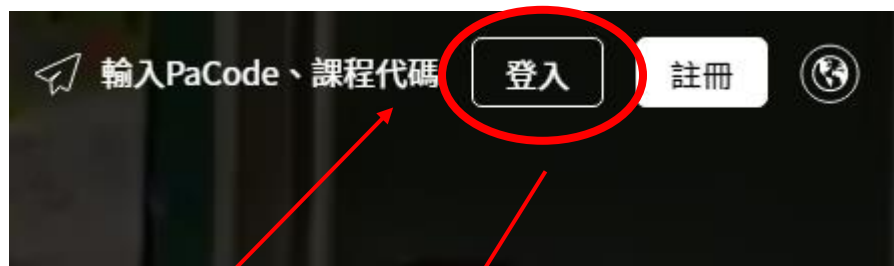

PaGamO 初次登入步驟

1.從校網右方「學生專區」找到「PaGamO」->「登入」-「輸入帳號、密碼」。第一次進入記得更改密碼。

■ 學生專區

- ◇ 喜閱網
- ◇ 資安防護學園
- ◇ Egame 樂園
- ◇ 網路假期
- ◇ 高雄探究網
- ◇ Dr.Go
- ◇ 反毒小學堂
- ◇ 閱讀星球
- ◇ 運算思維挑戰
- ◇ 校園好game
- ◇ PaGamO

PaGamO

登入 註冊

gressxxxxx