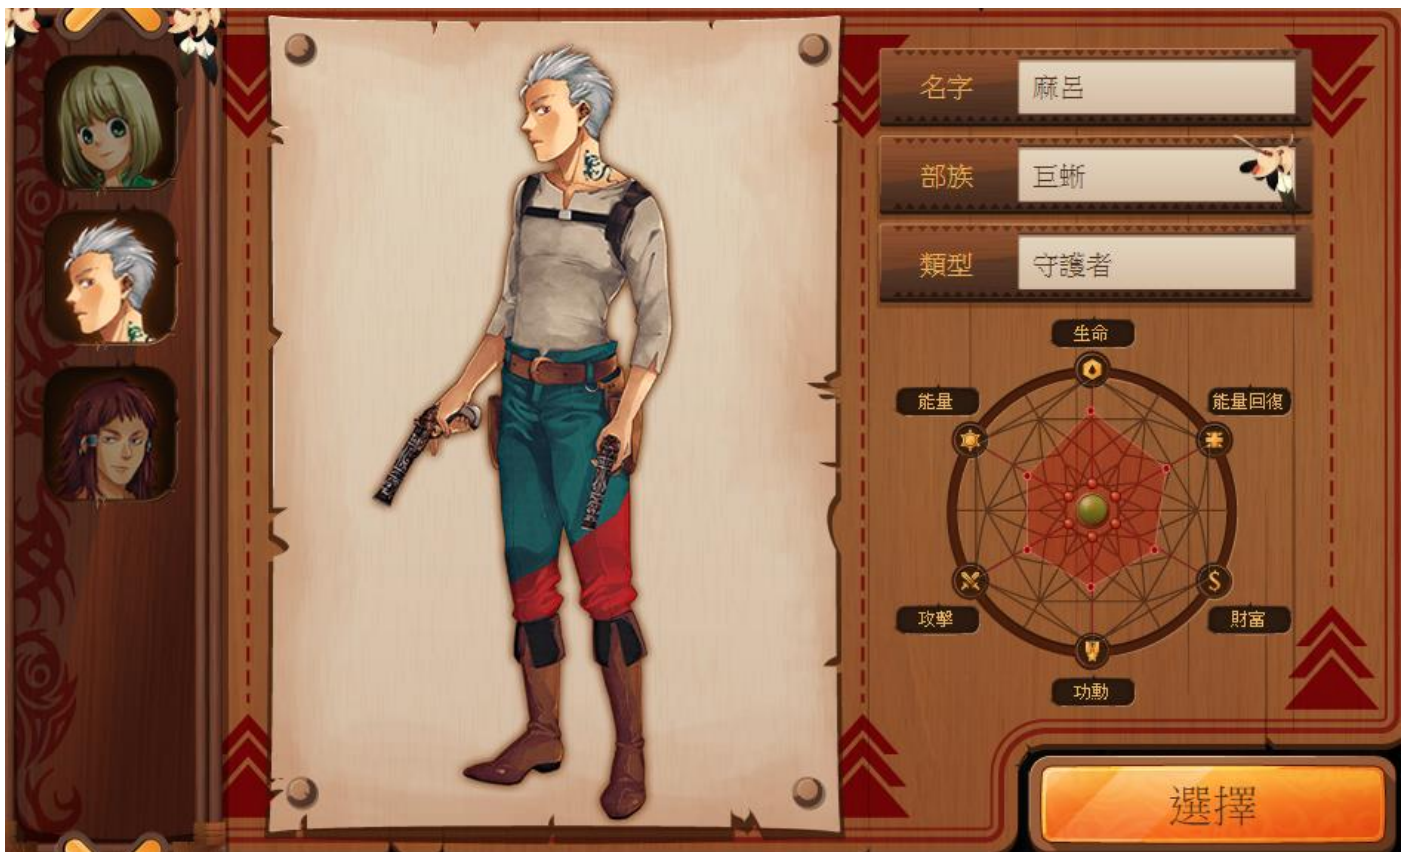

確認新密碼

.....

[我已有PaGamO帳號](#)

確定

5.選你要的角色

6.輸入你的名字及暱稱，國家「Taiwan」，打勾後送出就可以開始接任務答題闖關囉！